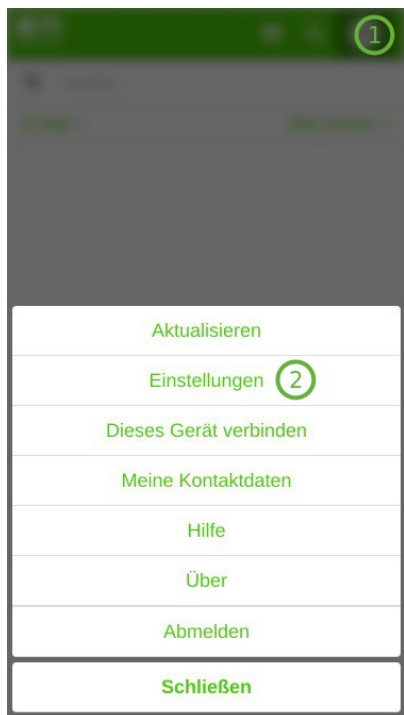

So finden Sie die mailbox.org Einstellungen

Seit Juni 2020 befindet sich der Menüpunkt "Einstellungen" an einem anderen Ort. Nach Login bei mailbox.org finden Sie diesen nun, indem Sie rechts oben auf das Zahnradsymbol klicken. Es befindet sich zwischen der Hilfe und dem Avatar (der Kreis mit Ihren Initialen).

In der **mobilen Ansicht** hat sich nichts geändert:

Nach Login bei mailbox.org klicken Sie rechts oben auf den Avatar (der Kreis mit Ihren Initialen).

Sie finden den Menüpunkt "Einstellungen" in den nun sichtbaren Liste.