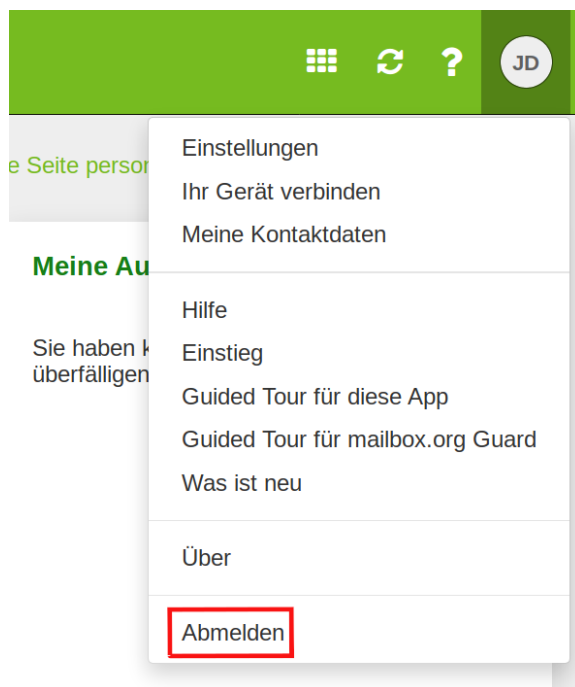

# Wo ist der Logout-Button

Bitte loggen Sie sich aus Sicherheitsgründen aus, wenn Sie Ihr mailbox.org-Office nicht mehr nutzen wollen.

Die Schaltfläche zum Ausloggen aus dem mailbox.org-Office finden Sie rechts, durch Anklicken des runden Symbols mit Ihren initialen bzw. Ihrem Avatar, als letzten Punkt dieses Menüs.

## Verwandte Artikel

- [Wo ist der Logout-Button](#)