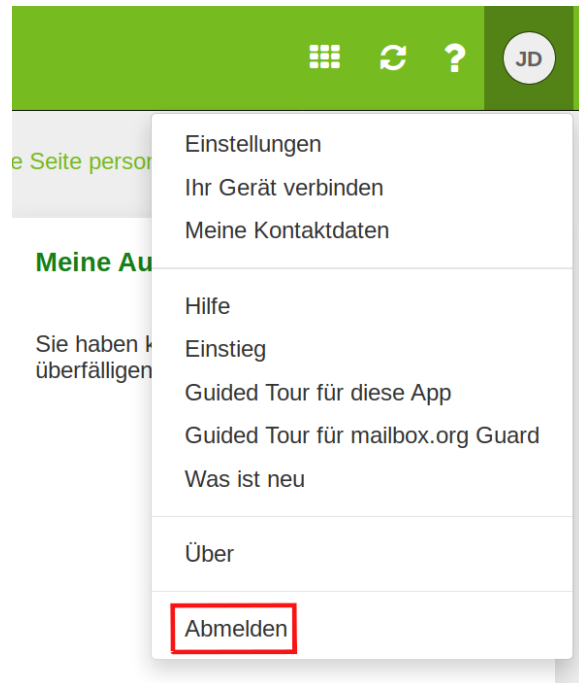

# Wo ist der Logout-Button

Bitte loggen Sie sich aus Sicherheitsgründen aus, wenn Sie Ihr mailbox.org-Office nicht mehr nutzen wollen.

Die Schaltfläche zum Ausloggen aus dem mailbox.org-Office finden Sie rechts, durch Anklicken des runden Symbols mit Ihren initialen bzw. Ihrem Avatar, als letzten Punkt dieses Menüs.

## Verwandte Artikel

- [Wo ist der Logout-Button](#)