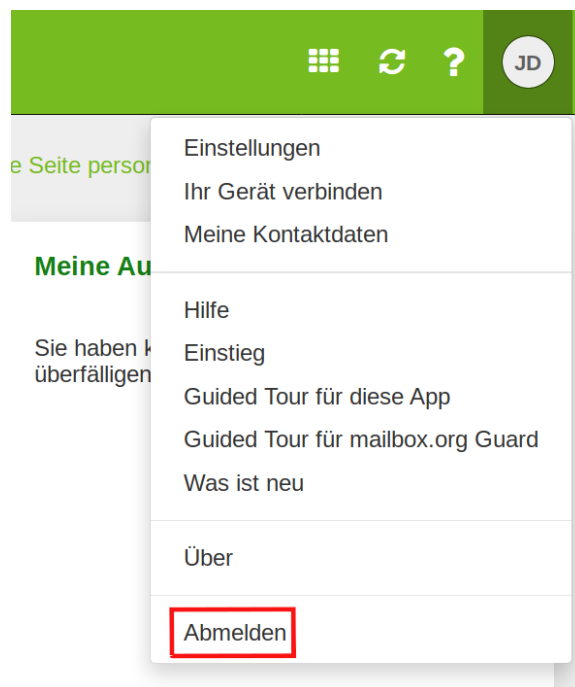

Wo ist der Logout-Button

Bitte loggen Sie sich aus Sicherheitsgründen aus, wenn Sie Ihr mailbox.org-Office nicht mehr nutzen wollen.

Die Schaltfläche zum Ausloggen aus dem mailbox.org-Office finden Sie rechts, durch Anklicken des runden Symbols mit Ihren initialen bzw. Ihrem Avatar, als letzten Punkt dieses Menüs.

Verwandte Artikel

- [Wo ist der Logout-Button](#)