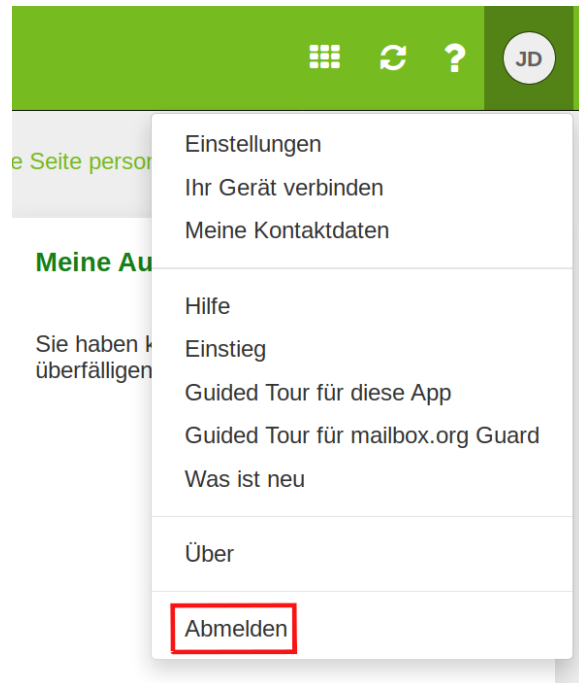

Wo ist der Logout-Button

Bitte loggen Sie sich aus Sicherheitsgründen aus, wenn Sie Ihr mailbox.org-Office nicht mehr nutzen wollen.

Die Schaltfläche zum Ausloggen aus dem mailbox.org-Office finden Sie rechts, durch Anklicken des runden Symbols mit Ihren initialen bzw. Ihrem Avatar, als letzten Punkt dieses Menüs.

Verwandte Artikel

- [Wo ist der Logout-Button](#)