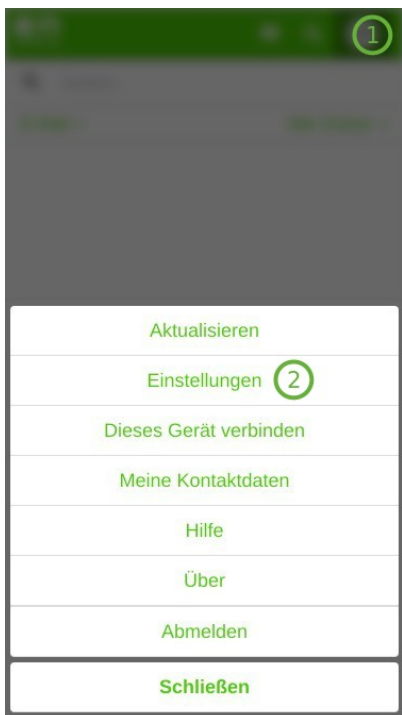

So finden Sie die mailbox.org Einstellungen

Seit Juni 2020 befindet sich der Menüpunkt "Einstellungen" an einem anderen Ort. Nach Login bei mailbox.org finden Sie diesen nun, indem Sie rechts oben auf das Zahnradsymbol klicken. Es befindet sich zwischen der Hilfe und dem Avatar (der Kreis mit Ihren Initialen).

In der **mobilen Ansicht** hat sich nichts geändert:

Nach Login bei mailbox.org klicken Sie rechts oben auf den Avatar (der Kreis mit Ihren Initialen).

Sie finden den Menüpunkt "Einstellungen" in den nun sichtbaren Liste.