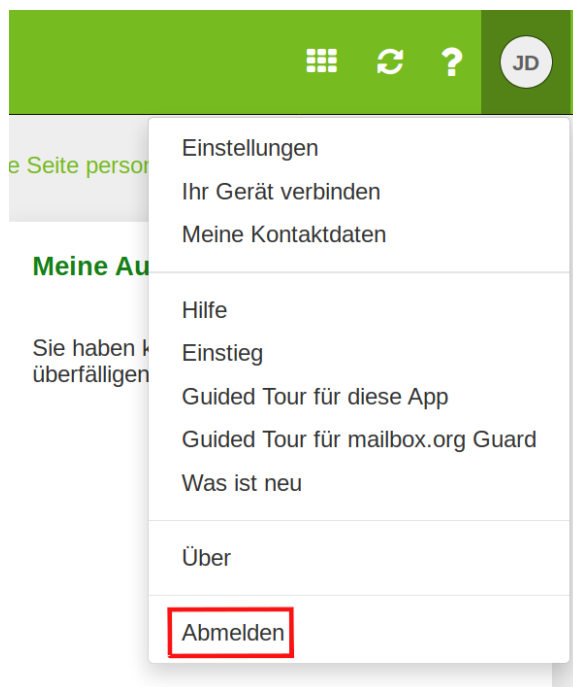

# Wo ist der Logout-Button

Bitte loggen Sie sich aus Sicherheitsgründen aus, wenn Sie Ihr mailbox.org-Office nicht mehr nutzen wollen.

Die Schaltfläche zum Ausloggen aus dem mailbox.org-Office finden Sie rechts, durch Anklicken des runden Symbols mit Ihren initialen bzw. Ihrem Avatar, als letzten Punkt dieses Menüs.

## Verwandte Artikel

- [Wo ist der Logout-Button](#)